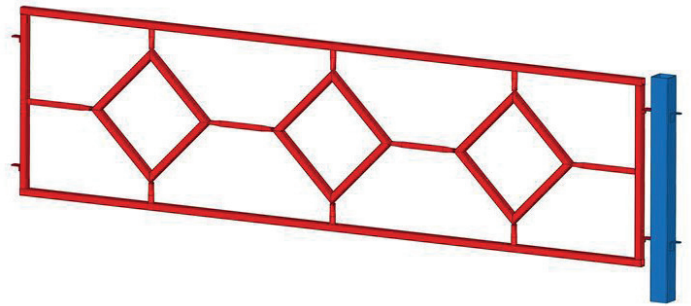

+38(096)909-44-65
+38(068)039-10-37

Виготовлення та встановлення дитячих, спортивних, ігрових майданчиків, вуличних тренажерів та об'єктів інфраструктури

СП 005

паркан
2000*500
ціну уточнюйте

СП 007

паркан
2000*500
ціну уточнюйте

СП 006

паркан
2000*500
ціну уточнюйте

СП 008

паркан
2000*500
ціну уточнюйте

СВІТ РОЗВАГ

+38(096)909-44-65
+38(068)039-10-37

Виготовлення та встановлення дитячих, спортивних, ігрових майданчиків, вуличних тренажерів та об'єктів інфраструктури