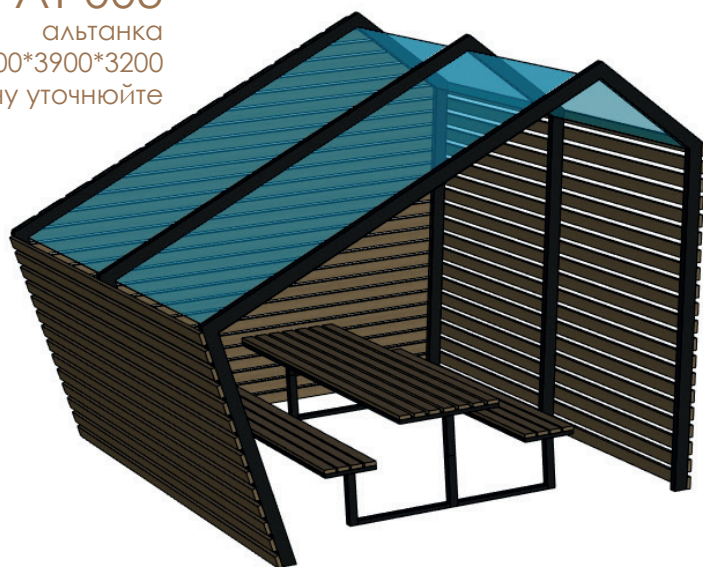

СВІТ РОЗВАГ

+38(096)909-44-65
+38(068)039-10-37

Виготовлення та встановлення дитячих, спортивних, ігрових майданчиків, вуличних тренажерів та об'єктів інфраструктури

AT 001

альтанка
4000*3000*2400

32240 грн

AT 003

альтанка
4200*3900*3200
ціну уточнюйте

AT 002

альтанка
4000*3000*2800

28450 грн

AT 004

альтанка
4200*3900*3200
ціну уточнюйте

СВІТ РОЗВАГ