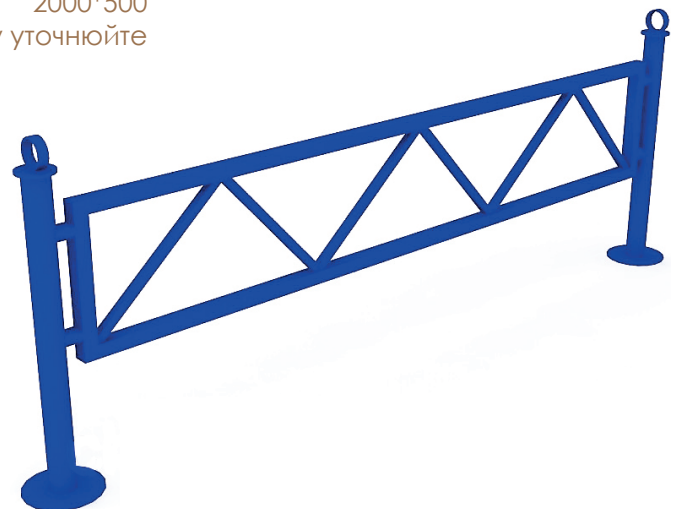

СП 006

паркан
2000*500
ціну уточнюйте

СП 008

паркан
2000*500
ціну уточнюйте

СВІТ РОЗВАГ

+38(096)909-44-65
+38(068)039-10-37

Виготовлення та встановлення дитячих, спортивних, ігрових майданчиків, вуличних тренажерів та об'єктів інфраструктури