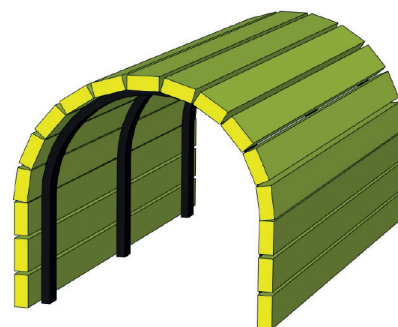

7720 грн

ТС 014

тунель для собак
1800*600*750

7635 грн

ТС 016

тунель для собак
1500*600*750

8570 грн

СВІТ РОЗВАГ