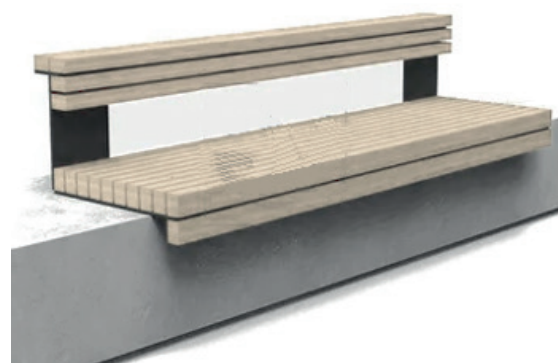

Λ 047

ЛАВКА
2000*500*550
ціну уточнюйте