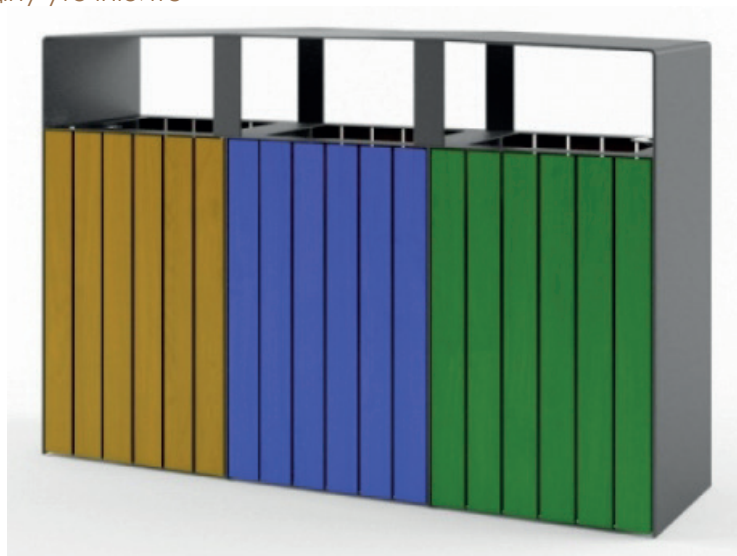

С 001
смітник
ціну уточнюйте

С 002
смітник
ціну уточнюйте