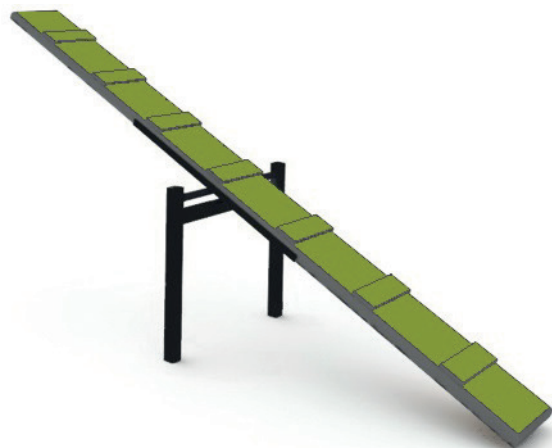

ТС 020
бар'єр «Балансир»
3500*700*700
7995 грн