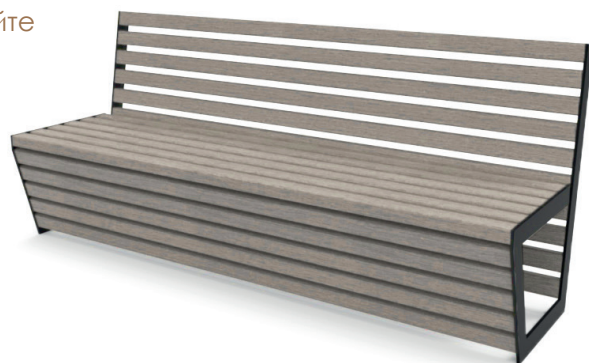

Λ 047

ЛАВКА
2000*500*550
ціну уточнюйте

Λ 046

ЛАВКА
2000*500*500
ціну уточнюйте

Λ 048

ЛАВКА
2000*1000*600
ціну уточнюйте

СВІТ РОЗВАГ

+38(096)909-44-65
+38(068)039-10-37