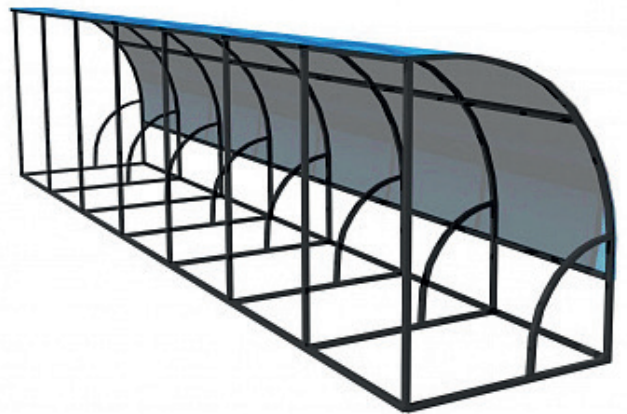

ВП 001

велопарковка
крита
ціну уточнюйте

СП 014

опорний бордюр
ціну уточнюйте

ВП 002

парковка для колясок
та велосипедів крита
ціну уточнюйте

СВІТ РОЗВАГ

+38(096)909-44-65
+38(068)039-10-37