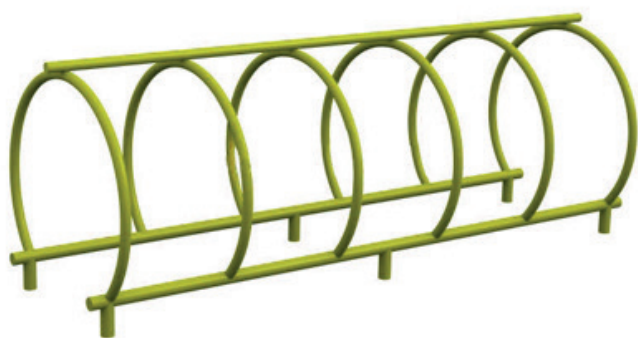

ТС 014

тунель для собак
1800*600*750

7635 грн