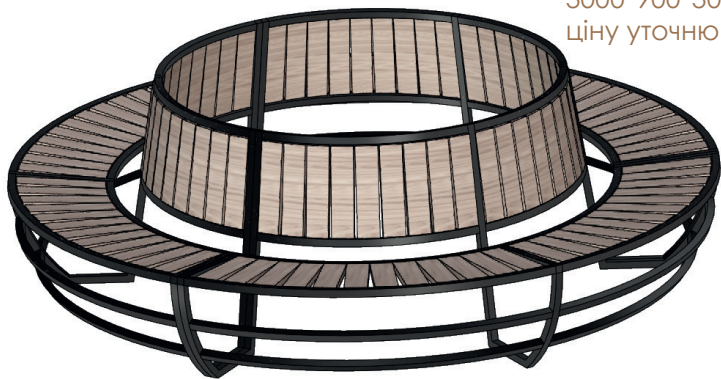

Λ 015

лавка зі столиком
2000*750*1500
ціну уточнюйте

Λ 014

лавка із столиком
2000*750*1500
ціну уточнюйте

Λ 016

лавка зі столиком
2000*750*1500
ціну уточнюйте

СВІТ РОЗВАГ

+38(096)909-44-65
+38(068)039-10-37

Виготовлення та встановлення дитячих,
спортивних, ігрових майданчиків, вуличних
тренажерів та об'єктів інфраструктури

Λ 017

лавка зі спинкою
3000*900*3000
ціну уточнюйте

Λ 019

лавка
4800*450*650
ціну уточнюйте