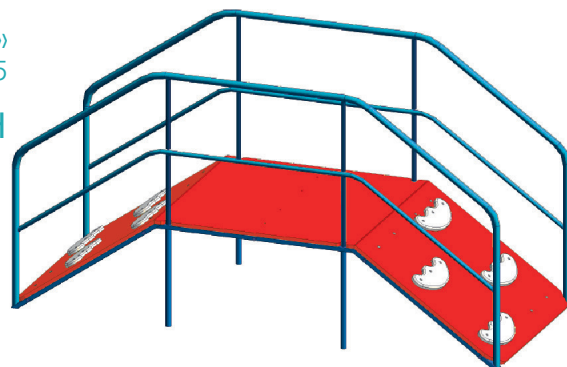

ПЦ 009
пісочниця
2000*2000*350
5615 грн

СЛ 001
лазилка «Місток»
2440*1215*965
9390 грн