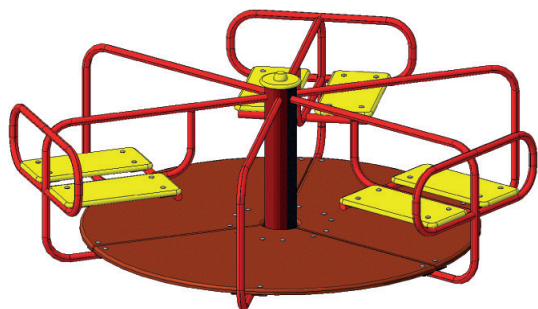

ДКФ 003
дитячий комплекс
«Скалодром»
3900*950*3250

48630 грн

ДКФ 005
дитячий комплекс
«Фюжен»
2600*2100*2700
79470 грн

ДКФ 004
дитячий комплекс
«Фюжен»
5900*2900*2700

112425 грн

ДКФ 006
дитячий комплекс
«ДНК»
5600*2050*9400
62535 грн

СВІТ РОЗВАГ

+38(096)909-44-65
+38(068)039-10-37

Виготовлення та встановлення дитячих,
спортивних, ігрових майданчиків, вуличних
тренажерів та об'єктів інфраструктури

СК 001
карусель
1800*700
16545 грн

СК 003
карусель
1500*1200
10685 грн