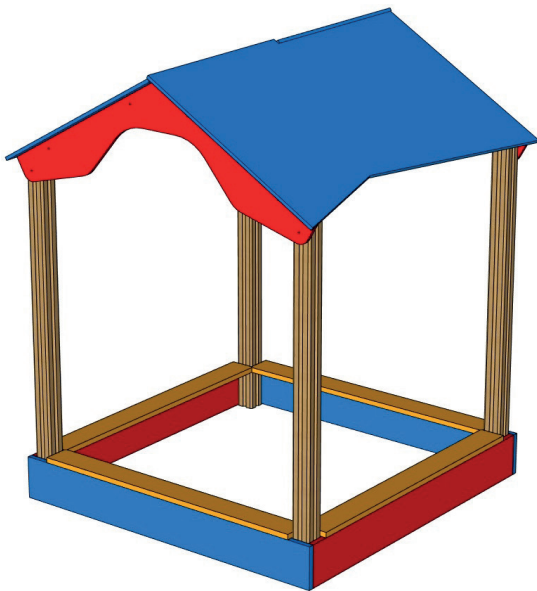

СГ 017
качалка «Моторолер»
1215*420*1300
9070 грн

СГ 016
качалка «Коник»
875*460*890
9070 грн

СГ 018
качалка «Автомобіль»
1300*460*950
9070 грн

СВІТ РОЗВАГ

+38(096)909-44-65
+38(068)039-10-37

Виготовлення та встановлення дитячих, спортивних, ігрових майданчиків, вуличних тренажерів та об'єктів інфраструктури

СГ 019
качалка «Метелик»
875*460*1100
10370грн

ПЦ 002
пісочниця з лавкою
1600*1600*1650
10200 грн

ПЦ 001
пісочниця «Альтанка»
1700*2050*1900
14410 грн

ПЦ 003
пісочниця «Дельфін»
1800*1800*1650
12935 грн

СВІТ РОЗВАГ