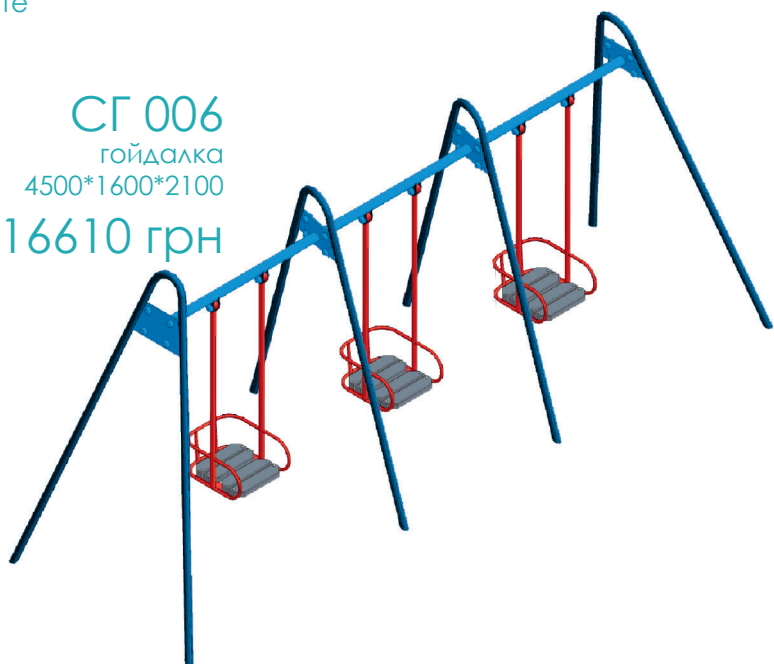

СК 013

Карусель для
дітей з ОФМ
2350*965

33425 грн

СГ 001

балансир лавка
2500*900*700

15340 грн

СК 014

Карусель для
дітей з ОФМ
2350*900

29810 грн

СГ 002

балансир
2500*900*700

10765 грн

СВІТ РОЗВАГ

+38(096)909-44-65
+38(068)039-10-37

Виготовлення та встановлення дитячих, спортивних, ігрових майданчиків, вуличних тренажерів та об'єктів інфраструктури

СГ 003
балансир
2500*300*700
5815 грн

СГ 005
гойдалка для
дітей з ОФМ
2800*950*1100
ціну уточнюйте

СГ 004
балансир потрійний
2700*850
ціну уточнюйте

СГ 006
гойдалка
4500*1600*2100
16610 грн

СВІТ РОЗВАГ

+38(096)909-44-65
+38(068)039-10-37