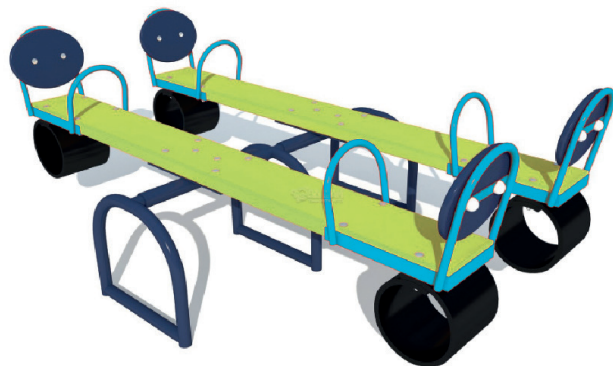

10950 грн

СК 012

Карусель
500*500*1700

10825 грн

СВІТ РОЗВАГ

+38(096)909-44-65
+38(068)039-10-37

Виготовлення та встановлення дитячих,
спортивних, ігрових майданчиків, вуличних
тренажерів та об'єктів інфраструктури

СК 013

Карусель для
дітей з ОФМ
2350*965

33425 грн

СГ 001

балансир лавка
2500*900*700

15340 грн

СК 014

Карусель для
дітей з ОФМ
2350*900

29810 грн

СГ 002

балансир
2500*900*700

10765 грн

СВІТ РОЗВАГ

+38(096)909-44-65
+38(068)039-10-37

Виготовлення та встановлення дитячих, спортивних, ігрових майданчиків, вуличних тренажерів та об'єктів інфраструктури