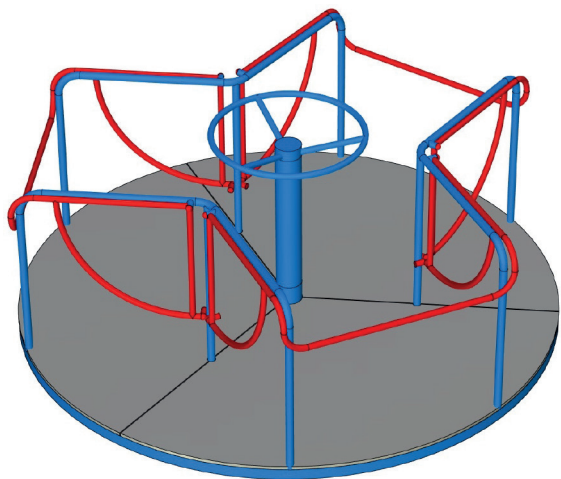

10950 грн

СК 012

Карусель
500*500*1700

10825 грн

СВІТ РОЗВАГ

+38(096)909-44-65
+38(068)039-10-37

Виготовлення та встановлення дитячих,
спортивних, ігрових майданчиків, вуличних
тренажерів та об'єктів інфраструктури

СК 013

Карусель для
дітей з ОФМ
2350*965

33425 грн

СГ 001

балансир лавка
2500*900*700

15340 грн

СК 014

Карусель для
дітей з ОФМ
2350*900