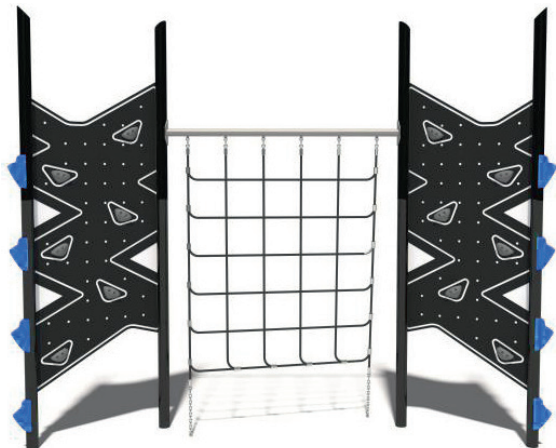

117395 грн

ДКП 006
дитячий комплекс
«Альтанка»
2045*1700*1925

27025 грн

ДКФ 002
дитячий комплекс
«Скалодром»
10200*5100*3570

219030 грн

СВІТ РОЗВАГ

+38(096)909-44-65
+38(068)039-10-37

Виготовлення та встановлення дитячих,
спортивних, ігрових майданчиків, вуличних
тренажерів та об'єктів інфраструктури