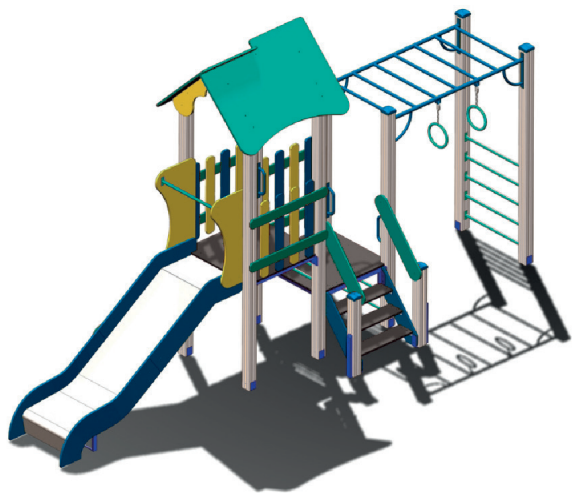

40370 грн

ДКА 010
дитячий комплекс
серії «Альпініст»
6000*2000*3100