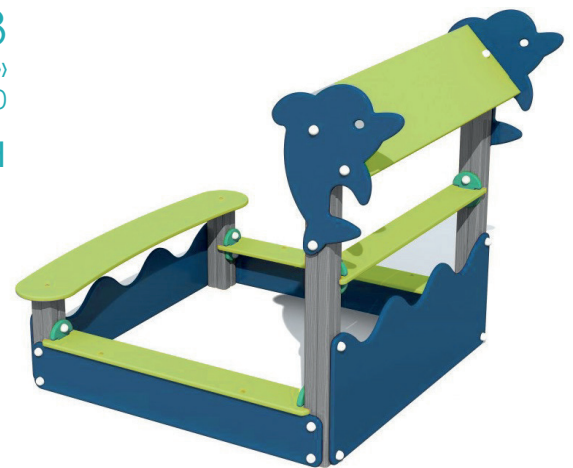

СГ 019
качалка «Метелик»
875*460*1100
10370грн

ПЦ 002
пісочниця з лавкою
1600*1600*1650
10200 грн

ПЦ 001
пісочниця «Альтанка»
1700*2050*1900
14410 грн

ПЦ 003
пісочниця «Дельфін»
1800*1800*1650
12935 грн

СВІТ РОЗВАГ