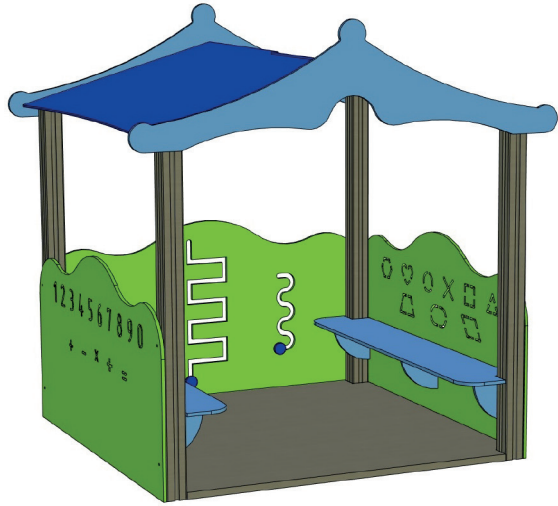

СВІТ РОЗВАГ

+38(096)909-44-65
+38(068)039-10-37

Виготовлення та встановлення дитячих, спортивних, ігрових майданчиків, вуличних тренажерів та об'єктів інфраструктури

ДКП 005
дитячий комплекс
«Альтанка»
2500*2500*1800

29235 грн

ДКФ 001
дитячий комплекс
«Скалодром»
4800*4500*3570

117395 грн

ДКП 006
дитячий комплекс
«Альтанка»
2045*1700*1925

27025 грн

ДКФ 002
дитячий комплекс
«Скалодром»
10200*5100*3570

219030 грн