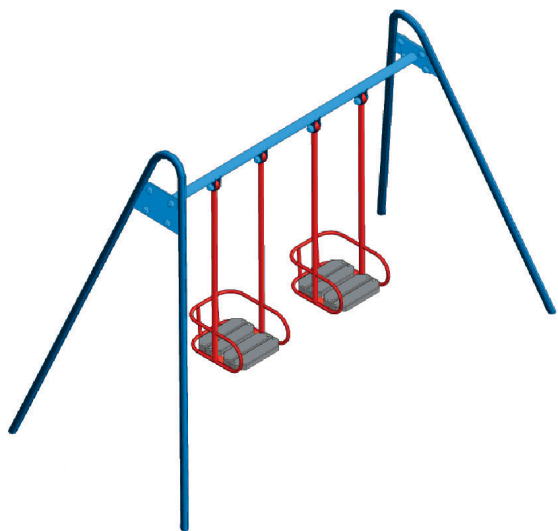

29810 грн

СГ 002

балансир
2500*900*700

10765 грн

СВІТ РОЗВАГ

+38(096)909-44-65
+38(068)039-10-37

Виготовлення та встановлення дитячих, спортивних, ігрових майданчиків, вуличних тренажерів та об'єктів інфраструктури

СГ 003
балансир
2500*300*700
5815 грн

СГ 005
гойдалка для
дітей з ОФМ
2800*950*1100
ціну уточнюйте

СГ 004
балансир потрійний
2700*850
ціну уточнюйте

СГ 006
гойдалка
4500*1600*2100
16610 грн

СВІТ РОЗВАГ

+38(096)909-44-65
+38(068)039-10-37

Виготовлення та встановлення дитячих,
спортивних, ігрових майданчиків, вуличних
тренажерів та об'єктів інфраструктури

СГ 007
гойдалка подвійна
3000*1600*2100
11920 грн

СГ 009
гойдалка лавка
2300*1600*2100
12380 грн