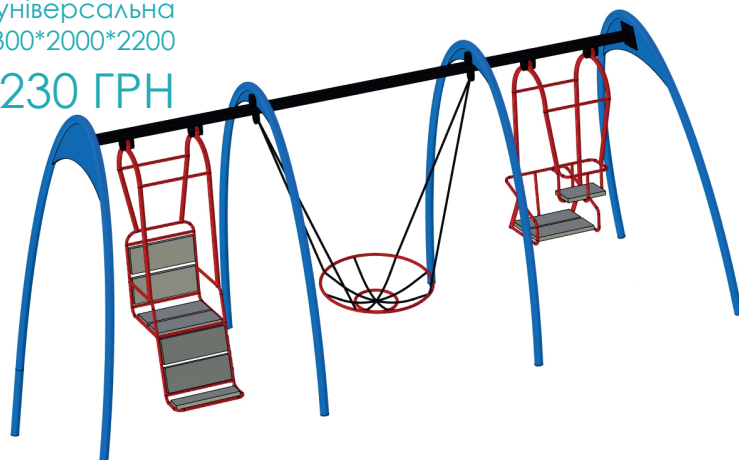

СГ 008
гойдалка
1800*1600*2100
7910 грн

СГ 010
гойдалка корзина
3000*2200
16680 грн

СВІТ РОЗВАГ

+38(096)909-44-65
+38(068)039-10-37

Виготовлення та встановлення дитячих,
спортивних, ігрових майданчиків, вуличних
тренажерів та об'єктів інфраструктури

СГ 011
гойдалка корзина
3000*2000*2200
15570 грн

СГ 013
гойдалка потрійна
універсальна
4300*2000*2200
41230 ГРН

СГ 012
гойдалка подвійна
3000*2000*2200
13645 грн

СГ 014
гойдалка для
дітей з ОФМ
2500*2700*2200
38955 ГРН