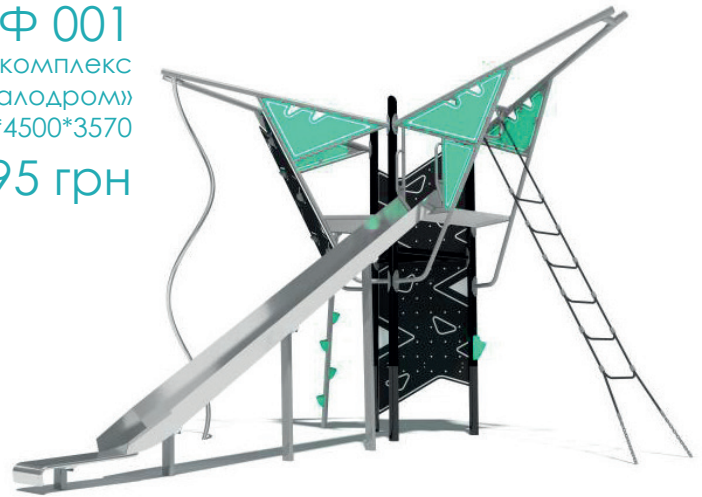

Виготовлення та встановлення дитячих, спортивних, ігрових майданчиків, вуличних тренажерів та об'єктів інфраструктури

ДКП 005
дитячий комплекс
«Альтанка»
2500*2500*1800

29235 грн

ДКФ 001
дитячий комплекс
«Скалодром»
4800*4500*3570

117395 грн

ДКП 006
дитячий комплекс
«Альтанка»
2045*1700*1925

27025 грн

ДКФ 002
дитячий комплекс
«Скалодром»
10200*5100*3570

219030 грн

СВІТ РОЗВАГ

+38(096)909-44-65
+38(068)039-10-37

Виготовлення та встановлення дитячих,
спортивних, ігрових майданчиків, вуличних
тренажерів та об'єктів інфраструктури