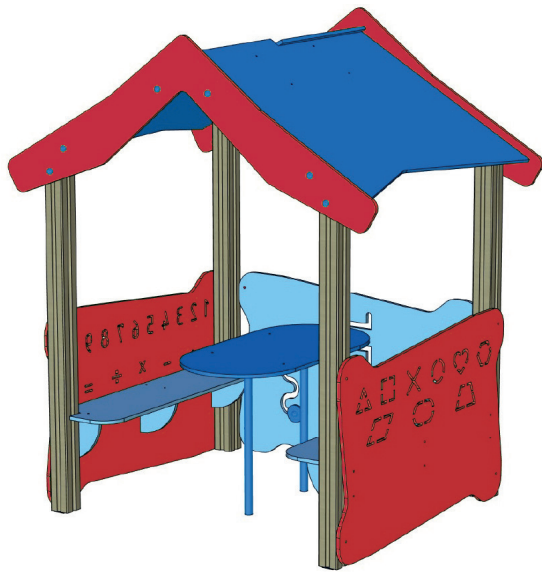

Виготовлення та встановлення дитячих, спортивних, ігрових майданчиків, вуличних тренажерів та об'єктів інфраструктури

ДКП 005
дитячий комплекс
«Альтанка»
2500*2500*1800

29235 грн

ДКФ 001
дитячий комплекс
«Скалодром»
4800*4500*3570

117395 грн

ДКП 006
дитячий комплекс
«Альтанка»
2045*1700*1925

27025 грн

ДКФ 002
дитячий комплекс
«Скалодром»
10200*5100*3570

219030 грн

СВІТ РОЗВАГ

+38(096)909-44-65
+38(068)039-10-37

Виготовлення та встановлення дитячих,
спортивних, ігрових майданчиків, вуличних
тренажерів та об'єктів інфраструктури