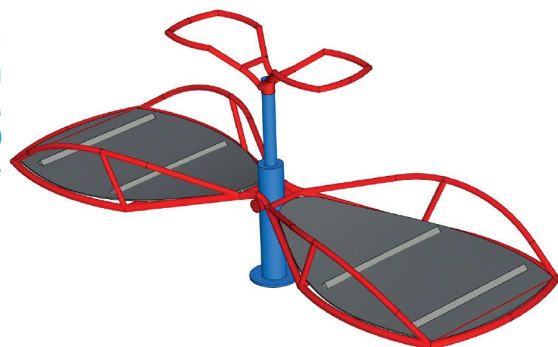

СК 013

Карусель для
дітей з ОФМ
2350*965

33425 грн

СГ 001

балансир лавка
2500*900*700

15340 грн

СК 014

Карусель для
дітей з ОФМ
2350*900

29810 грн

СГ 002

балансир
2500*900*700

10765 грн

СВІТ РОЗВАГ

+38(096)909-44-65
+38(068)039-10-37

Виготовлення та встановлення дитячих, спортивних, ігрових майданчиків, вуличних тренажерів та об'єктів інфраструктури

СГ 003
балансир
2500*300*700
5815 грн

СГ 005
гойдалка для
дітей з ОФМ
2800*950*1100
ціну уточнюйте

СГ 004
балансир потрійний
2700*850
ціну уточнюйте

СГ 006
гойдалка
4500*1600*2100
16610 грн

СВІТ РОЗВАГ

+38(096)909-44-65
+38(068)039-10-37