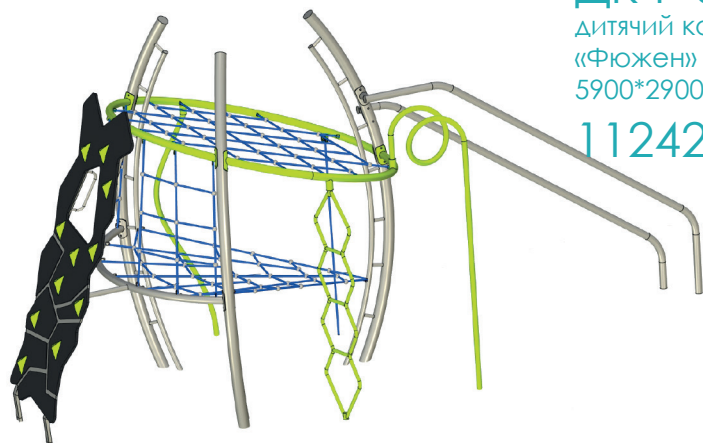

117395 грн

ДКП 006
дитячий комплекс
«Альтанка»
2045*1700*1925

27025 грн

ДКФ 002
дитячий комплекс
«Скалодром»
10200*5100*3570

219030 грн

СВІТ РОЗВАГ

+38(096)909-44-65
+38(068)039-10-37

Виготовлення та встановлення дитячих,
спортивних, ігрових майданчиків, вуличних
тренажерів та об'єктів інфраструктури

ДКФ 003
дитячий комплекс
«Скалодром»
3900*950*3250

48630 грн

ДКФ 005
дитячий комплекс
«Фюжен»
2600*2100*2700
79470 грн

ДКФ 004
дитячий комплекс
«Фюжен»
5900*2900*2700

112425 грн

ДКФ 006
дитячий комплекс
«ДНК»
5600*2050*9400
62535 грн