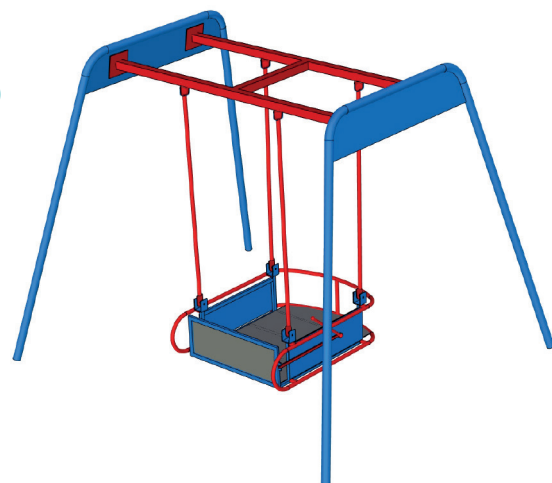

Виготовлення та встановлення дитячих,
спортивних, ігрових майданчиків, вуличних
тренажерів та об'єктів інфраструктури

СГ 007
гойдалка подвійна
3000*1600*2100
11920 грн

СГ 009
гойдалка лавка
2300*1600*2100
12380 грн

СГ 008
гойдалка
1800*1600*2100
7910 грн

СГ 010
гойдалка корзина
3000*2200
16680 грн

СВІТ РОЗВАГ

+38(096)909-44-65
+38(068)039-10-37

Виготовлення та встановлення дитячих,
спортивних, ігрових майданчиків, вуличних
тренажерів та об'єктів інфраструктури

СГ 011
гойдалка корзина
3000*2000*2200
15570 грн

СГ 013
гойдалка потрійна
універсальна
4300*2000*2200
41230 ГРН

СГ 012
гойдалка подвійна
3000*2000*2200
13645 грн

СГ 014
гойдалка для
дітей з ОФМ
2500*2700*2200
38955 ГРН