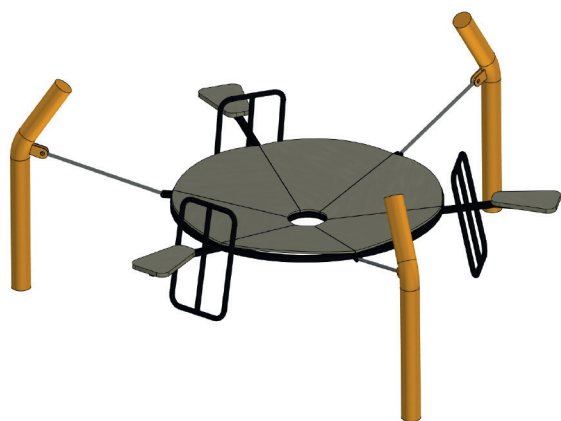

СК 013

Карусель для
дітей з ОФМ
2350*965

33425 грн

СГ 001

балансир лавка
2500*900*700

15340 грн

СК 014

Карусель для
дітей з ОФМ
2350*900

29810 грн

СГ 002

балансир
2500*900*700

10765 грн

СВІТ РОЗВАГ

+38(096)909-44-65
+38(068)039-10-37

Виготовлення та встановлення дитячих, спортивних, ігрових майданчиків, вуличних тренажерів та об'єктів інфраструктури

СГ 003
балансир
2500*300*700
5815 грн

СГ 005
гойдалка для
дітей з ОФМ
2800*950*1100
ціну уточнюйте

СГ 004
балансир потрійний
2700*850
ціну уточнюйте

СГ 006
гойдалка
4500*1600*2100
16610 грн

СВІТ РОЗВАГ

+38(096)909-44-65
+38(068)039-10-37