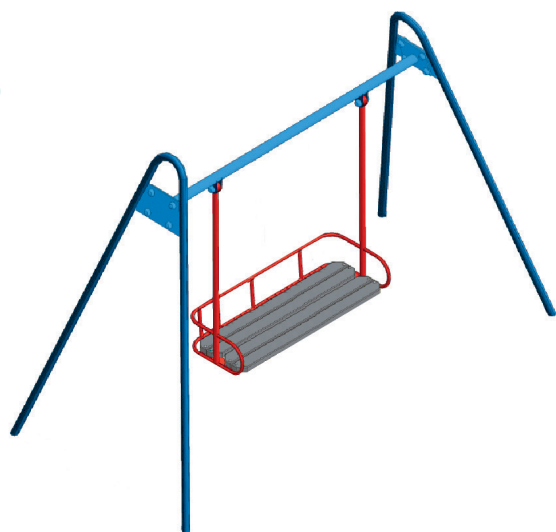

29810 грн

СГ 002

балансир
2500*900*700

10765 грн

СВІТ РОЗВАГ

+38(096)909-44-65
+38(068)039-10-37

Виготовлення та встановлення дитячих, спортивних, ігрових майданчиків, вуличних тренажерів та об'єктів інфраструктури

СГ 003
балансир
2500*300*700
5815 грн

СГ 005
гойдалка для
дітей з ОФМ
2800*950*1100
ціну уточнюйте

СГ 004
балансир потрійний
2700*850
ціну уточнюйте

СГ 006
гойдалка
4500*1600*2100
16610 грн

СВІТ РОЗВАГ

+38(096)909-44-65
+38(068)039-10-37

Виготовлення та встановлення дитячих,
спортивних, ігрових майданчиків, вуличних
тренажерів та об'єктів інфраструктури

СГ 007
гойдалка подвійна
3000*1600*2100
11920 грн

СГ 009
гойдалка лавка
2300*1600*2100
12380 грн